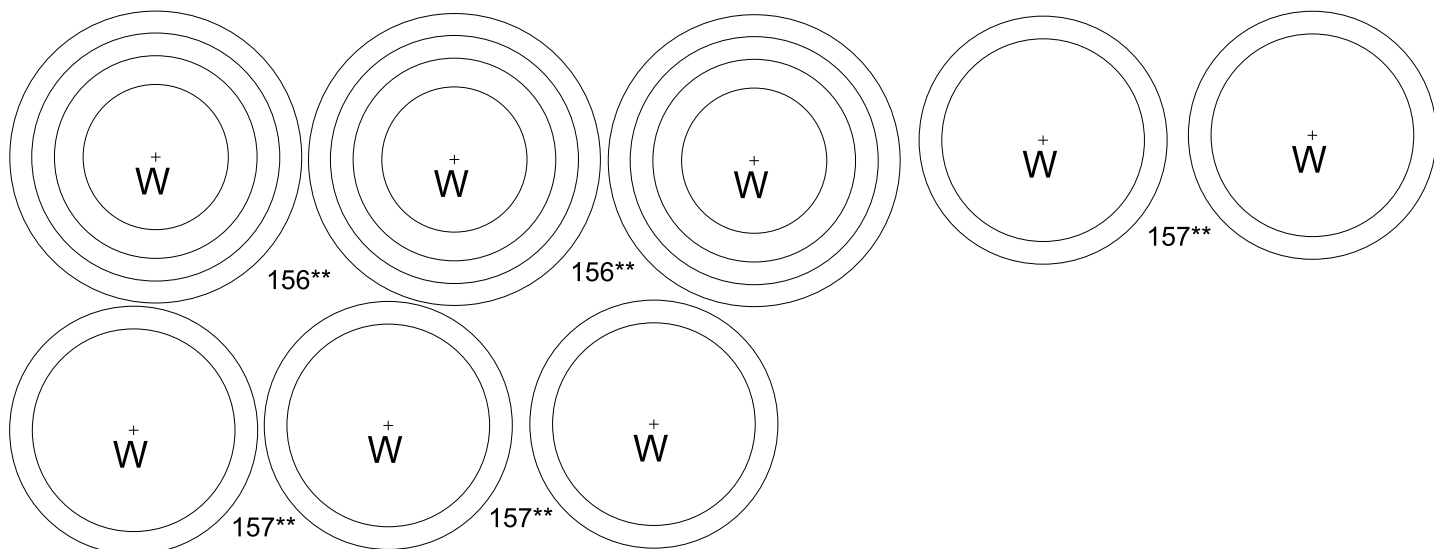

GPM
Star 660

Szablony